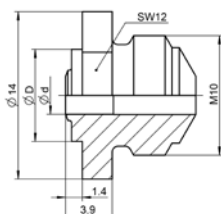

Remache Ø	Material remache	Ø d	Ø D	Descripción	Código art.
4,8	<b>MEGA GRIP®</b>	3,1	8,0	<b>17/31 MG</b>	143 4993
6,4	<b>MEGA GRIP®</b>	4,2	10,0	<b>17/41 MG</b>	143 4865
4,8	<b>Monobolt®</b>	3,1	8,0	<b>17/31 MB</b>	143 4868
6,4	<b>Monobolt®</b>	4,2	9,5	<b>17/42 MB</b>	143 4869

Remache Ø	Material remache	Ø d	Ø D	Descripción	Código art.
4	<b>BULB-TITE®</b>	2,64	8,0	<b>17/26 BT</b>	143 4985
5,2	<b>BULB-TITE®</b>	3,23	10,0	<b>17/32 BT</b>	143 4986
6,3	<b>BULB-TITE®</b>	4,2	11,0	<b>17/42 BT</b>	143 4988
7,7	<b>BULB-TITE®</b>	4,8	10,0	<b>17/48 BT</b>	143 4989

\* A partir de mayo de 2010

Modelo estándar  
17/.....Boquillas

Modelo prolongado (8 mm)  
V-17/.....Boquillas

Modelo especial  
17/.....Boquillas MG

Modelo especial  
17/.....Boquillas MB

Modelo especial  
17/.....Boquillas BT