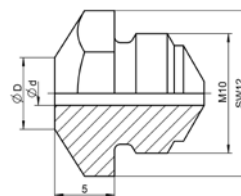

Modelo especial
17/.....Boquillas MG