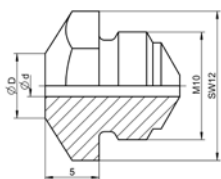

Remache Ø	Material remache	Ø d	Ø D	Descripción	Código art.
4,8	MEGA GRIP®	3,1	8,0	17/31 MG	143 4993
6,4	MEGA GRIP®	4,2	10,0	17/41 MG	143 4865
4,8	Monobolt®	3,1	8,0	17/31 MB	143 4868
6,4	Monobolt®	4,2	9,5	17/42 MB	143 4869

Remache Ø	Material remache	Ø d	Ø D	Descripción	Código art.
4	BULB-TITE®	2,64	8,0	17/26 BT	143 4985
5,2	BULB-TITE®	3,23	10,0	17/32 BT	143 4986
6,3	BULB-TITE®	4,2	11,0	17/42 BT	143 4988
7,7	BULB-TITE®	4,8	10,0	17/48 BT	143 4989

* A partir de mayo de 2010

Modelo estándar
17/.....Boquillas