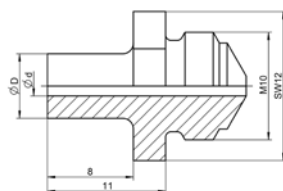

Modelo prolongado (8 mm)
V-17/.....Boquillas